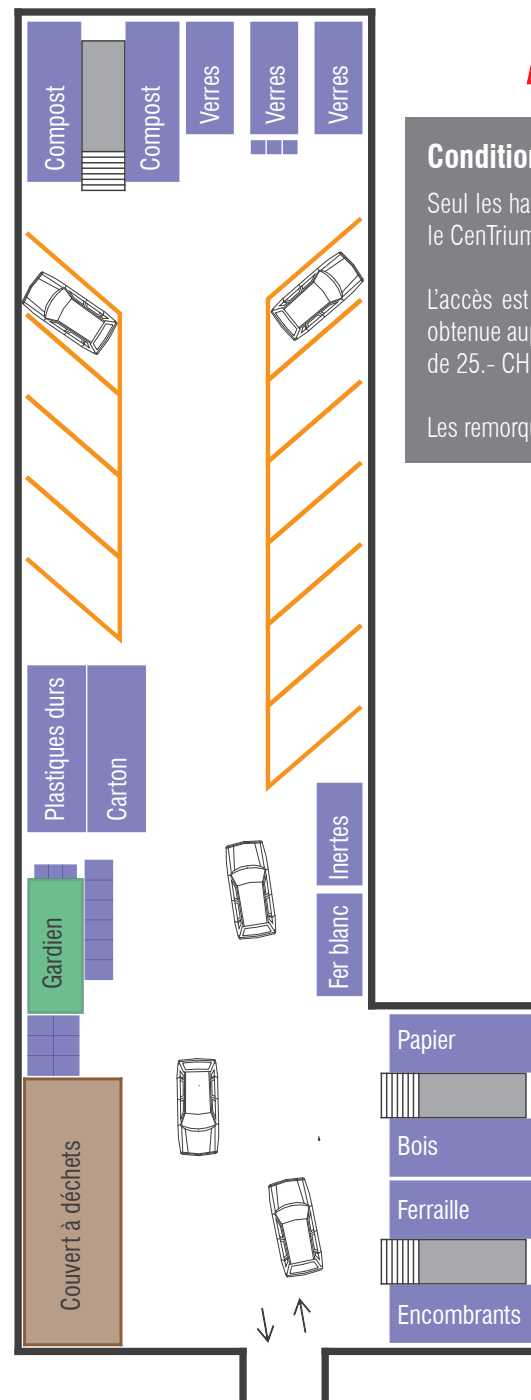

- Travaux de démolition
- Travaux de rénovation
- Déménagements complets

Merci d'avertir en cas de grandes quantités.

Les professionnels et jardiniers sont interdits les samedis pour des raisons de commodité.

i Pour plus d'information
DESA SA
021 310 0 328
www.desa-sa.ch

Matières reprises gratuitement (pour les habitants d'Épalinges, hors professionnels)

Papier / carton

Papier
Carton

Compostables

Compost gazon
Compost branches

Electroménagers

Matériel informatique
Électronique de loisirs
Petits électroménagers
Gros électroménagers
Fils isolés

Verres

Verre vert
Verre blanc
Verre brun

Broyage

Bois impropre
Encombrants

Synthétiques

Plastique durs (hors OM)
Flaconnages / films, housses
Polystyrène expansé
Bouchons en plastique / liège
Bouteilles en PET / PE lait
Cassettes vidéo / DVD CD
Huiles minérales / végétales
Tétrabriques (berlingots de jus)

Déchets spéciaux

Aérosols (spray)
Peintures (eau et solvants)
Piles et accumulateurs
Batteries
Toxiques
Tubes Néon / ampoules
Médicaments
Radiographies

Récupérables

Vieux pain / jouets
Habits / chaussures

Métaux

Ferraille (fer léger)
Alu ménager
Canettes en aluminium
Boîtes fer blanc
Capsules Nespresso (alu)
Bouchons métalliques
Cuivre

Inertes

Verres plats / miroirs*
Inertes* / terre* / plâtre*

Matières payantes : pneus CHF 5.-/pce
roues jantées CHF 20.-/pce (pneus agricoles sur demande)

À CONSERVER

Conditions d'accès au CenTrium

Seul les habitants de la Commune d'Épalinges peuvent utiliser le CenTrium.

L'accès est contrôlé par une carte magnétique. Elle peut être obtenue auprès de la Bourse communale contre une caution de 25.- CHF.

Les remorques ne sont pas autorisées !

Evacuations à domicile

Si vous n'avez pas la possibilité d'apporter vos déchets à la déchetterie, nous avons notre service de ramassage sur rendez-vous !

Forfait camionnette : **45.- CHF**
Forfait camion : **80.- CHF**

Chargement : **70.- CHF par personne**
(17.50 par 15 minutes)

Plus-value pour tri : **70.- CHF par personne**
(17.50 par 15 minutes)

Nous venons chercher chez vous !

Location de bennes

Transport et location

Benne de 1 m³ : **150.- CHF**
Benne de 5 m³ : **275.- CHF**
Plus de 5 m³ : **Sur demande**

Plus-value pour les matières autres que le compost